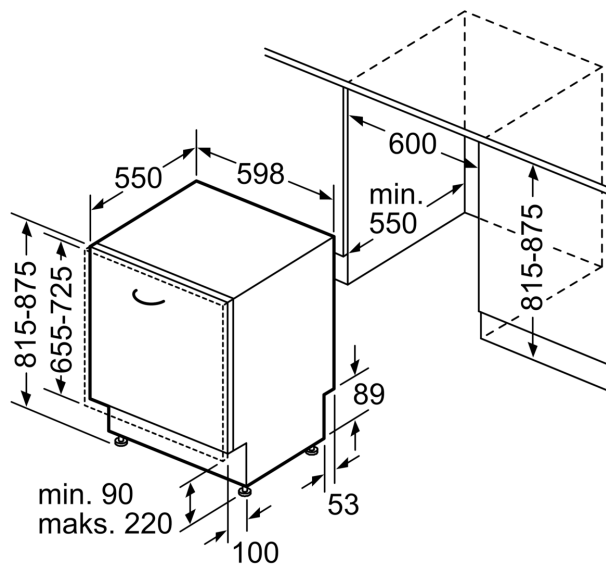

Installation

- aquaStop
- Produktmål (HxBxD): 81.5 x 59.8 x 55 cm
- Inkl. dampbeskyttelse
- Inkl. tragt til påfyldning af salt.

¹ Energieffektivitet på en skala fra A til G.

² Energiforbrug i kWh per 100 cyklus (i program Øko 50 °C)

³ Vandforbrug i liter per cyklus (i program Øko 50 °C)

⁴ Varighed af program Øko 50 °C

**iQ300, Fuldt integrerbar
opvaskemaskine, 60 cm
SN63HX04ME**

Mål i mm

▲ Stikdåse
() Værdier med forlængersæt

Mål i mm