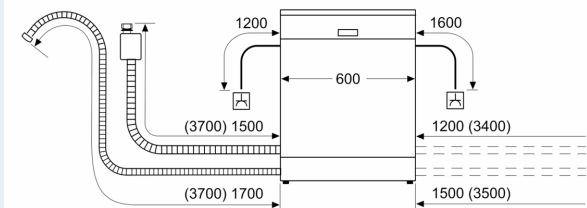

Energiklasse: D
 Energiforbrug for 100 opvask på Eco-programmet: 85 kWh
 Maksimalt antal kuverter: 14
 Vandforbrug for eco-programmet i liter pr. cyklus: 9.0 l
 Programmets varighed: 4:30 h
 Luftbåren, akustisk støjemission: 42 dB(A) re 1 pW
 Luftbåren akustisk støjemissionsklasse: B
 Type af installation: Indbyggede
 Højde på aftagelig topplade: 0 mm
 Produktmål: 815 x 598 x 550 mm
 Nichemål ved indbygning (H x B x D): 815-875 x 600 x 550 mm
 Dybde med åben dør 90 grader: 1150 mm
 Regulerbare ben: Ja - alt forfra
 Maksimal regulering af stilleben: 60 mm
 Justerbar sokkel: Både vandret og lodret
 Nettovægt: 35.1 kg
 Bruttovægt: 37.2 kg
 Tilslutningseffekt: 2400 W
 Strømstyrke: 10 A
 Elementspænding: 220-240 V
 Frekvens: 50; 60 Hz
 Længde på elledning: 175.0 cm
 Stiktype: Schukostik med jord
 Tilgangsslange, længde: 165 cm
 Længde afløbsslange: 190 cm
 EAN-kode: 4242003954997
 Produkttype: Fuldt integrerbar

Installation

- aquaStop
- Produktmål (HxBxD): 81.5 x 59.8 x 55 cm
- Inkl. dampbeskyttelse
- Inkl. tragt til påfyldning af salt.

¹ Energieffektivitet på en skala fra A til G.

² Energiforbrug i kWh per 100 cyklus (i program Øko 50 °C)

³ Vandforbrug i liter per cyklus (i program Øko 50 °C)

⁴ Varighed af program Øko 50 °C

**iQ300, Fuldt integrerbar
opvaskemaskine, 60 cm
SN63HX04ME**

Mål i mm

▲ Stikdåse
() Værdier med forlængersæt

Mål i mm