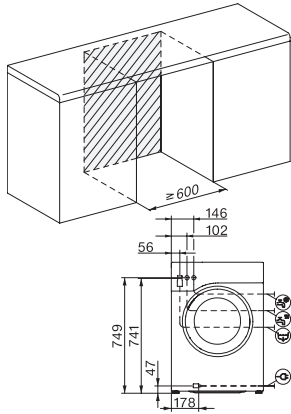

Sikkerhed	
Vandbeskyttelsessystem	Waterproof-System
Børnesikring	•
PIN-kode lås	•
Optisk interface	•

Tekniske data	
Mål i mm (bredde)	596
Mål i mm (højde)	850
Mål i mm (dybde)	643
Dybde ved åbnet dør i mm	1077
Vægt i kg	98
Samlet tilslutningsværdi i kW	2,10-2,40
Spænding i V	220-240
Sikring i A	10
Frekvens i HZ	50
Vandtilførselsslængens længde i m	1,60
Vandafløbslængens længde i m	1,50
Ledningslængde i m	2
Udskift pæren	Service

WWV980 WPS Passion
Frontbetjent W1-vaskemaskine:
A | 9 kg | 1600 o/min | M Touch | SteamCare | Varmtvand

W1 drawing, facia 5 degree, measures in mm

W1 drawing, facia 5 degree, measures in mm

W1 drawing, facia 5 degree, measures in mm

W1 drawing, facia 5 degree, measures in mm