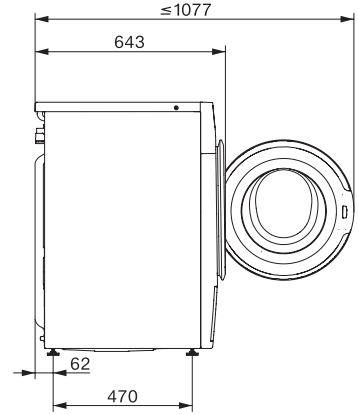

Sikkerhed	
Vandbeskyttelsessystem	Waterproof-System
Børnesikring	•
PIN-kode lås	•
Optisk interface	•

Tekniske data	
Mål i mm (bredde)	596
Mål i mm (højde)	850
Mål i mm (dybde)	643
Dybde ved åbnet dør i mm	1077
Vægt i kg	98
Samlet tilslutningsværdi i kW	2,10-2,40
Spænding i V	220-240
Sikring i A	10
Frekvens i HZ	50
Vandtilførselsslængens længde i m	1,60
Vandafløbslængens længde i m	1,50
Ledningslængde i m	2
Udskift pæren	Service

WWV980 WPS Passion
Frontbetjent W1-vaskemaskine:
A | 9 kg | 1600 o/min | M Touch | SteamCare | Varmtvand

W1 drawing, facia 5 degree, measures in mm

W1 drawing, facia 5 degree, measures in mm

W1 drawing, facia 5 degree, measures in mm

W1 drawing, facia 5 degree, measures in mm