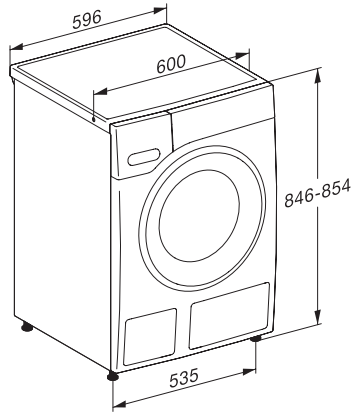

Sikkerhed	
Vandbeskyttelsessystem	Waterproof-System
Børnesikring	•
PIN-kode lås	•
Optisk interface	•

Tekniske data	
Mål i mm (bredde)	596
Mål i mm (højde)	850
Mål i mm (dybde)	643
Dybde ved åbnet dør i mm	1077
Vægt i kg	98
Samlet tilslutningsværdi i kW	2,10-2,40
Spænding i V	220-240
Sikring i A	10
Frekvens i HZ	50
Vandtilførselsslængens længde i m	1,60
Vandafløbslængens længde i m	1,50
Ledningslængde i m	2
Udskift pæren	Service

WWV980 WPS Passion
Frontbetjent W1-vaskemaskine:
A | 9 kg | 1600 o/min | M Touch | SteamCare | Varmtvand

W1 drawing, facia 5 degree, measures in mm

W1 drawing, facia 5 degree, measures in mm

W1 drawing, facia 5 degree, measures in mm