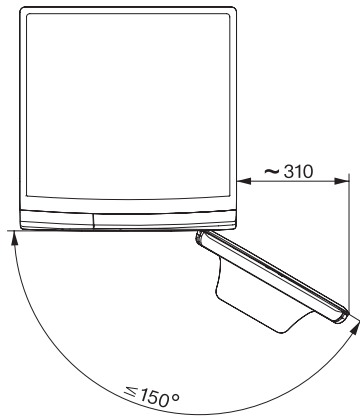

Sikkerhed	
Vandbeskyttelsessystem	Waterproof-System
Børnesikring	•
PIN-kode lås	•
Optisk interface	•

Tekniske data	
Mål i mm (bredde)	596
Mål i mm (højde)	850
Mål i mm (dybde)	643
Dybde ved åbnet dør i mm	1077
Vægt i kg	98
Samlet tilslutningsværdi i kW	2,10-2,40
Spænding i V	220-240
Sikring i A	10
Frekvens i HZ	50
Vandtilførselsslængens længde i m	1,60
Vandafløbslængens længde i m	1,50
Ledningslængde i m	2
Udskift pæren	Service

WWV980 WPS Passion
Frontbetjent W1-vaskemaskine:
A | 9 kg | 1600 o/min | M Touch | SteamCare | Varmtvand

W1 drawing, facia 5 degree, measures in mm

W1 drawing, facia 5 degree, measures in mm

W1 drawing, facia 5 degree, measures in mm

W1 drawing, facia 5 degree, measures in mm