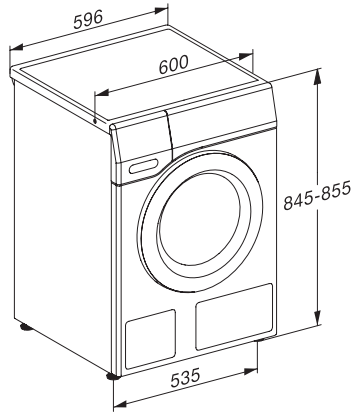

WCI890 WCS 125 Gala Edition
Frontbetjent W1-vaskemaskine:

EAN: 4002516742883 / Materiale nummer: 12434670 /
Gammelt materiale nummer: 11CI8901NDS

Optisk interface

•

Tekniske data

Produkttybde i mm uden dør (til underbygning)	600
Samlet tilslutningsværdi i kW	2,10-2,40
Spænding i V	220-240
Sikring i A	10
Frekvens i HZ	50

WCI890 WCS 125 Gala Edition Frontbetjent W1-vaskemaskine:

W1 installation drawing, slanted facia or straight facia, measures in mm

W1 drawing, slanted facia or straight facia, measures in mm

W1 drawing, slanted facia or straight facia, measures in mm