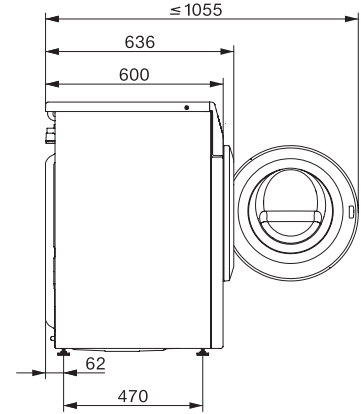

WCI890 WCS 125 Gala Edition
Frontbetjent W1-vaskemaskine:

EAN: 4002516742883 / Materiale nummer: 12434670 /
Gammelt materiale nummer: 11CI8901NDS

Optisk interface

•

Tekniske data

Produkttybde i mm uden dør (til underbygning)	600
Samlet tilslutningsværdi i kW	2,10-2,40
Spænding i V	220-240
Sikring i A	10
Frekvens i HZ	50

WCI890 WCS 125 Gala Edition Frontbetjent W1-vaskemaskine:

W1 installation drawing, slanted facia or straight facia, measures in mm

W1 drawing, slanted facia or straight facia, measures in mm

W1 drawing, slanted facia or straight facia, measures in mm

W1 drawing, slanted facia or straight facia, measures in mm