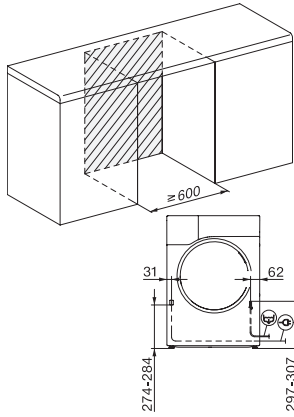

TW780WP Passion

T1-varmepumpetørretumbler:

A+++ -10 % | 9 kg | M Touch | SteamFinish | SilenceDrum

EAN: 4002516485223 / Materiale nummer: 11876890 /

Gammelt materiale nummer: 12WV7802NER

Samlet tilslutningsværdi i kW	1,10
Spænding i V	220-240
Sikring i A	10
Frekvens i HZ	50
Ledningslængde i m	2,0
Indeholder fluoriserede drivhusgasser	•
Hermetisk lukket	•
Kølemiddeltype	R134a
Kølemiddelmængde i kg	0,48
Drivhuspotentiale kølemiddel i CO ₂ e	1430
Drivhuspotentiale produkt i CO ₂ e	686,00
Udskift pæren	Service
Medfølgende tilbehør	
Duftflakon	•
Værdibevis til en ekstra duftflakon	•
Voucher til en tørrekurv	•
Tilgængelige displaysprog	
Tilgængelige displaysprog via MultiLanguage	bahasa malaysia, dansk, deutsch, english (AU), english (CA), english (GB), english (US), español, français (CA), français (FR), hrvatski, italiano, magyar, nederlands, norsk, polski, português, русский, română, slovenčina, slovenščina, srpski, suomi, svenska, türkçe, українська, čeština, ελληνικά,

TWW780WP Passion
T1-varmepumpetørretumbler:
A+++ -10 % | 9 kg | M Touch | SteamFinish | SilenceDrum

T1 installation drawing, fascia 5 degree, measures in mm

T1 drawing, fascia 5 degree, measures in mm

T1 drawing, fascia 5 degree, with porthole, measures in mm

T1 drawing, fascia 5 degree, measures in mm