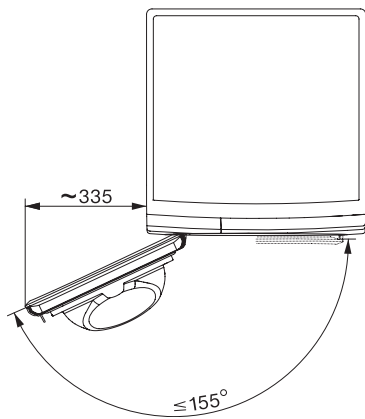

<b>Tørreprogrammer</b>	
Bomuld	•
Bomuld med pil	•
Strygelet	•
Finvask	•
Skjorter	•
Finish uld	•
Ekspres	•
Imprægnering	•
Sengetøj	•
Varm luft/DryFresh	•
<b>Tilvalg tørring</b>	
Antikrøl	•
Summer	•
DryCare 40	•
<b>Kvalitet</b>	
Softribber	•
<b>Sikkerhed</b>	
PIN-kode lås	•
Kontrollampe "Tøm beholder	•
Kontrollampe "Rens filter	•
Optisk interface	•
<b>Tekniske data</b>	
Mål i mm (bredde)	596
Mål i mm (højde)	850
Mål i mm (dybde)	643
Dybde ved åbnnet dør i mm	1077
Vægt i kg	56
Samlet tilslutningsværdi i kW	1,10
Spænding i V	220-240
Sikring i A	10
Frekvens i HZ	50
Ledningslængde i m	2,0
Hermetisk lukket	•
Kølemiddeltype	R290
Kølemiddelmængde i kg	0,14
Drivhuspotentiale kølemiddel i CO <sub>2</sub> e	3
Drivhuspotentiale produkt i CO <sub>2</sub> e	0,42
Udskift pæren	Service
<b>Medfølgende tilbehør</b>	
Duftflakon	•
Værdibevis til en ekstra duftflakon	•

TSF763WP EcoSpeed&8kg  
T1-varmepumpetørretumbler:  
A+++ | 8 kg | DryCare 40 | EcoSpeed | FragranceDos<sup>2</sup>

T1 installation drawing, fascia 5 degree, measures in mm

T1 drawing, fascia 5 degree, measures in mm

T1 drawing, fascia 5 degree, with porthole, measures in mm

T1 drawing, fascia 5 degree, measures in mm