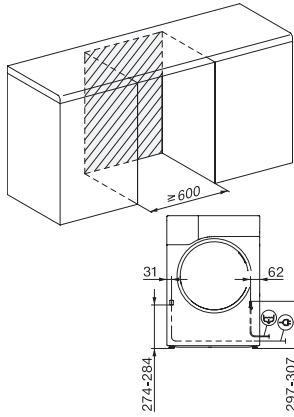

TSF763WP EcoSpeed&8kg
T1-varmepumpetørretumbler:
A+++ | 8 kg | DryCare 40 | EcoSpeed | FragranceDos²

T1 installation drawing, fascia 5 degree, measures in mm