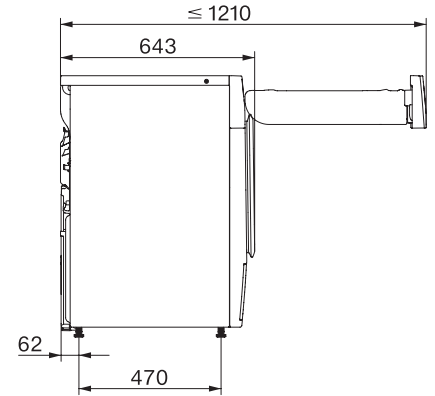

<b>Tørreprogrammer</b>	
Bomuld	•
Bomuld med pil	•
Strygelet	•
Finvask	•
Skjorter	•
Finish uld	•
Ekspres	•
Imprægnering	•
Sengetøj	•
Varm luft/DryFresh	•
<b>Tilvalg tørring</b>	
Antikrøl	•
Summer	•
DryCare 40	•
<b>Kvalitet</b>	
Softribber	•
<b>Sikkerhed</b>	
PIN-kode lås	•
Kontrollampe "Tøm beholder	•
Kontrollampe "Rens filter	•
Optisk interface	•
<b>Tekniske data</b>	
Mål i mm (bredde)	596
Mål i mm (højde)	850
Mål i mm (dybde)	643
Dybde ved åbnnet dør i mm	1077
Vægt i kg	56
Samlet tilslutningsværdi i kW	1,10
Spænding i V	220-240
Sikring i A	10
Frekvens i HZ	50
Ledningslængde i m	2,0
Hermetisk lukket	•
Kølemiddeltype	R290
Kølemiddelmængde i kg	0,14
Drivhuspotentiale kølemiddel i CO <sub>2</sub> e	3
Drivhuspotentiale produkt i CO <sub>2</sub> e	0,42
Udskift pæren	Service
<b>Medfølgende tilbehør</b>	
Duftflakon	•
Værdibevis til en ekstra duftflakon	•

T1 drawing, fascia 5 degree, with porthole, measures in mm

T1 drawing, fascia 5 degree, measures in mm