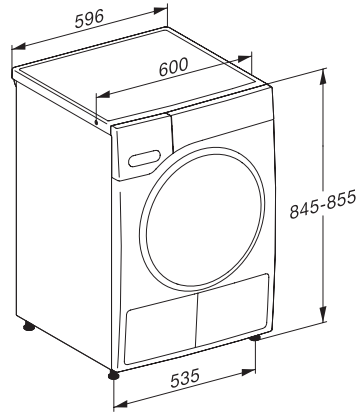

TSD263WP 8kg

T1-varmepumpetørretumbler:

Med A++ og Miele@home - intelligent tøjpleje.

EAN: 4002516486534 / Materiale nummer: 11876520 /

Gammelt materiale nummer: 12SD2632NDS

Finvask	•
Skjorter	•
Finish uld	•
Ekspres	•
Imprægnering	•
Sengetøj	•
Varm luft/DryFresh	•
<b>Tilvalg tørring</b>	
Antikrøl	•
Skåne Plus	•
Summer	•
<b>Kvalitet</b>	
Softribber	•
<b>Sikkerhed</b>	
PIN-kode lås	•
Kontrollampe "Tøm beholder	•
Kontrollampe "Rens filter	•
Optisk interface	•
<b>Tekniske data</b>	
Mål i mm (bredde)	596
Mål i mm (højde)	850
Mål i mm (dybde)	643
Dybde ved åbnet dør i mm	1077
Vægt i kg	53
Samlet tilslutningsværdi i kW	1,10
Spænding i V	220-240
Sikring i A	10
Frekvens i HZ	50
Ledningslængde i m	2,0
Hermetisk lukket	•
Kølemiddeltype	R290
Kølemiddelmængde i kg	0,11
Drivhuspotentiale kølemiddel i CO <sub>2</sub> e	3
Drivhuspotentiale produkt i CO <sub>2</sub> e	0,33
Udskift pæren	Service
<b>Medfølgende tilbehør</b>	
Duftflakon	•
Værdibevis til en ekstra duftflakon	•

TSD263WP 8kg

T1-varmepumpetørretumbler:

Med A++ og Miele@home - intelligent tøjpleje.

T1 installation drawing, facia 5 degree, measures in mm

T1 drawing, facia 5 degree, measures in mm

T1 drawing, facia 5 degree, with porthole, measures in mm