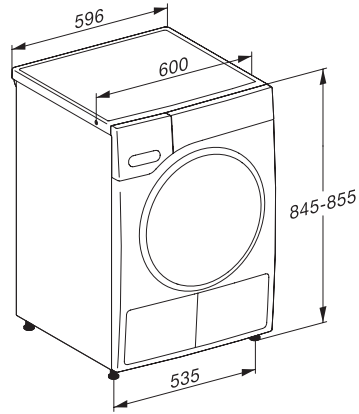

TSC663WP 125 Edition

T1-varmepumpetørretumbler:

Med A+++ og DryCare 40 - effektiv og skånsom tørring.

EAN: 4002516767954 / Materiale nummer: 12434990 /

Gammelt materiale nummer: 12SC6632NDS

Tørreprogrammer	
Bomuld	•
Bomuld ECO	•
Strygelet	•
Finvask	•
Skjorter	•
Finish uld	•
Ekspres	•
Imprægnering	•
Sengetøj	•
Varm luft/DryFresh	•
Tilvalg tørring	
Antikrøl	•
Summer	•
DryCare 40	•
Kvalitet	
Softribber	•
Sikkerhed	
PIN-kode lås	•
Kontrollampe "Tøm beholder	•
Optisk interface	•
Tekniske data	
Mål i mm (bredde)	596
Mål i mm (højde)	850
Mål i mm (dybde)	655
Dybde ved åbnet dør i mm	1077
Vægt i kg	56
Samlet tilslutningsværdi i kW	1,10
Spænding i V	220-240
Sikring i A	10
Frekvens i HZ	50
Ledningslængde i m	2,0
Hermetisk lukket	•
Kølemiddeltype	R290
Kølemiddelmængde i kg	0,14
Drivhuspotentiale kølemiddel i CO ₂ e	3
Drivhuspotentiale produkt i CO ₂ e	0,42
Udskift pæren	Service
Medfølgende tilbehør	
Duftflakon	•
Værdibevis til en ekstra duftflakon	•

TSC663WP 125 Edition

T1-varmepumpetørretumbler:

Med A+++ og DryCare 40 - effektiv og skånsom tørring.

T1 installation drawing, facia 5 degree, measures in mm

T1 drawing, facia 5 degree, measures in mm

T1 drawing, facia 5 degree, with porthole, measures in mm

T1 drawing, facia 5 degree, without porthole, measures in mm