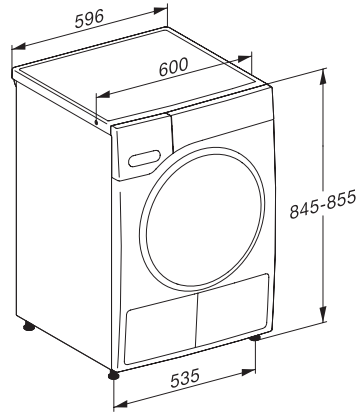

TSC223WP 8kg

T1-varmepumpetørretumbler:

A++ | 8 kg | EcoDry | FragranceDos | PerfectDry

EAN: 4002516480808 / Materiale nummer: 11876160 /

Gammelt materiale nummer: 12SC2232NDS

Finish uld	•
Ekspres	•
Jeans	•
Imprægnering	•
Udglatning	•
Sengetøj	•
Varm luft/DryFresh	•
<b>Tilvalg tørring</b>	
Antikrøl	•
Skåne Plus	•
Summer	•
<b>Kvalitet</b>	
Softribber	•
<b>Sikkerhed</b>	
PIN-kode lås	•
Kontrollampe "Tøm beholder	•
Kontrollampe "Rens filter	•
Optisk interface	•
<b>Tekniske data</b>	
Mål i mm (bredde)	596
Mål i mm (højde)	850
Mål i mm (dybde)	655
Dybde ved åbnet dør i mm	1077
Vægt i kg	52
Samlet tilslutningsværdi i kW	1,10
Spænding i V	220-240
Sikring i A	10
Frekvens i HZ	50
Ledningslængde i m	2,0
Hermetisk lukket	•
Kølemiddeltype	R290
Kølemiddelmængde i kg	0,11
Drivhuspotentiale kølemiddel i CO <sub>2</sub> e	3
Drivhuspotentiale produkt i CO <sub>2</sub> e	0,33
Udskift pæren	Service
<b>Medfølgende tilbehør</b>	
Duftflakon	•
Værdibevis til en ekstra duftflakon	•

TSC223WP 8kg

T1-varmepumpetørretumbler:

A++ | 8 kg | EcoDry | FragranceDos | PerfectDry

T1 installation drawing, facia 5 degree, measures in mm

T1 drawing, facia 5 degree, measures in mm

T1 drawing, facia 5 degree, without porthole, measures in mm