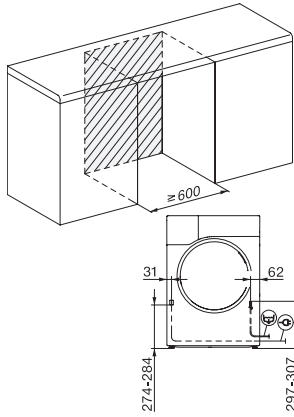

TSC223WP 8kg

T1-varmepumpetørretumbler:

A++ | 8 kg | EcoDry | FragranceDos | PerfectDry

EAN: 4002516480808 / Materiale nummer: 11876160 /

Gammelt materiale nummer: 12SC2232NDS

Finish uld	•
Ekspres	•
Jeans	•
Imprægnering	•
Udglatning	•
Sengetøj	•
Varm luft/DryFresh	•
<b>Tilvalg tørring</b>	
Antikrøl	•
Skåne Plus	•
Summer	•
<b>Kvalitet</b>	
Softribber	•
<b>Sikkerhed</b>	
PIN-kode lås	•
Kontrollampe "Tøm beholder	•
Kontrollampe "Rens filter	•
Optisk interface	•
<b>Tekniske data</b>	
Mål i mm (bredde)	596
Mål i mm (højde)	850
Mål i mm (dybde)	655
Dybde ved åbnet dør i mm	1077
Vægt i kg	52
Samlet tilslutningsværdi i kW	1,10
Spænding i V	220-240
Sikring i A	10
Frekvens i HZ	50
Ledningslængde i m	2,0
Hermetisk lukket	•
Kølemiddeltype	R290
Kølemiddelmængde i kg	0,11
Drivhuspotentiale kølemiddel i CO <sub>2</sub> e	3
Drivhuspotentiale produkt i CO <sub>2</sub> e	0,33
Udskift pæren	Service
<b>Medfølgende tilbehør</b>	
Duftflakon	•
Værdibevis til en ekstra duftflakon	•

TSC223WP 8kg

T1-varmepumpetørretumbler:

A++ | 8 kg | EcoDry | FragranceDos | PerfectDry

T1 installation drawing, facia 5 degree, measures in mm

T1 drawing, facia 5 degree, measures in mm

T1 drawing, facia 5 degree, without porthole, measures in mm

T1 drawing, facia 5 degree, measures in mm