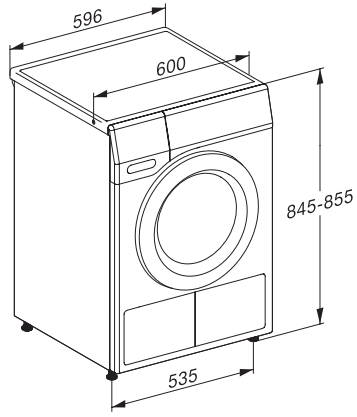

TSA223WP Active

T1-varmepumpetørretumbler:

A++ | 7 kg | EcoDry | FragranceDos | PerfectDry

EAN: 4002516494249 / Materiale nummer: 11884090 /

Gammelt materiale nummer: 12SA2232NDS

| | |
|--|---------|
| Ekspres | • |
| Jeans | • |
| Imprægnering | • |
| Udglatning | • |
| Sengetøj | • |
| Varm luft/DryFresh | • |
| Tilvalg tørring | |
| Antikrøl | • |
| Skåne Plus | • |
| Kvalitet | |
| Softribber | • |
| Sikkerhed | |
| PIN-kode lås | • |
| Kontrollampe "Tøm beholder" | • |
| Kontrollampe "Rens filter" | • |
| Optisk interface | • |
| Tekniske data | |
| Mål i mm (bredde) | 596 |
| Mål i mm (højde) | 850 |
| Mål i mm (dybde) | 640 |
| Dybde ved åbnet dør i mm | 1054 |
| Vægt i kg | 56 |
| Samlet tilslutningsværdi i kW | 1,10 |
| Spænding i V | 220-240 |
| Sikring i A | 10 |
| Frekvens i HZ | 50 |
| Ledningslængde i m | 2,0 |
| Hermetisk lukket | • |
| Kølemiddeltype | R290 |
| Kølemiddel mængde i kg | 0,11 |
| Drivhuspotentiale kølemiddel i CO ₂ e | 3 |
| Drivhuspotentiale produkt i CO ₂ e | 0,33 |
| Udskift pæren | Service |
| Medfølgende tilbehør | |
| Duffflakon | • |
| Værdibevis til en ekstra duffflakon | • |

TSA223WP Active

T1-varmepumpetørretumbler:

A++ | 7 kg | EcoDry | FragranceDos | PerfectDry

T1 installation drawing, slanted facia or straight facia, measures in mm

T1 drawing, slanted facia or straight facia, measures in mm

T1 drawing, slanted facia or straight facia, without porthole, measures in mm

T1 drawing, slanted facia or straight facia, measures in mm