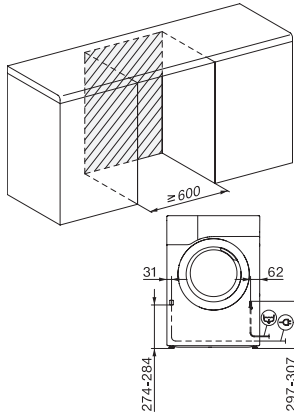

TCR790WP Eco&Steam&9kg

T1-varmepumpetørretumbler:

Med SteamFinish, SilenceDrum og M Touch - til de højeste krav.

EAN: 4002516479017 / Materiale nummer: 11876860 /

Gammelt materiale nummer: 12CR7902NER

Frekvens i HZ	50
Ledningslængde i m	2,0
Indeholder fluoriserede drivhusgasser	•
Hermetisk lukket	•
Kølemiddeltype	R134a
Kølemiddelmængde i kg	0,48
Drivhuspotentiale kølemiddel i CO ₂ e	1430
Drivhuspotentiale produkt i CO ₂ e	686,00
Udskift pæren	Service
Medfølgende tilbehør	
Duftflakon	•
Værdibevis til en ekstra duftflakon	•
Tilgængelige displaysprog	
Tilgængelige displaysprog via MultiLanguage	

TCR790WP Eco&Steam&9kg

T1-varmepumpetørretumbler:

Med SteamFinish, SilenceDrum og M Touch - til de højeste krav.

T1 installation drawing, slanted facia or straight facia, measures in mm

T1 drawing, slanted facia or straight facia, measures in mm

T1 drawing, slanted facia or straight facia, with porthole, measures in mm

T1 drawing, slanted facia or straight facia, measures in mm