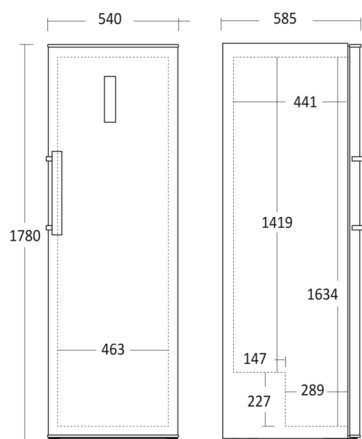

SKS346WE leveres med en højrehængt dør, men kan vendes, så den bliver venstrehængt. Det gør det fleksibelt og nemt at placere køleskabet i de fleste rum.

Køleskabet indeholder 5 dørhylder, 1 maxihylde til 2L kartoner og flasker.

Dimensioner

Mål og vægt

Produktmål, HxBxD, mm	1780 x 545 x 580
Emballagemål, HxBxD, mm	1840 x 573 x 595
Bruttovolume, ltr	290
Nettovolume, ltr	290
Brutto- /nettovolume, ltr	290 / 290
Indvendige mål, HxBxD, mm	x x x
Indbygningsmål, HxBxD, mm	x x x
Brutto- /nettovægt, kg	65 / 59