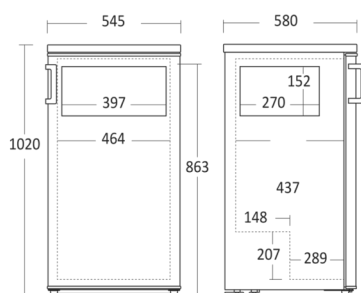

Køleskab med frostboks

SKB182WE

Varenummer	31033710000SKB182WE	Tarifkode	8418219190
EAN kode	5704704019805	Antal i 40HQ con.	160

Kort beskrivelse

Praktisk køleskab med integreret fryserum.

Køleskabet er udstyret med energibesparende LED-belysning, der giver et godt overblik, og modellen leveres med en stor transparent grøntsagsskuffe, der giver god plads til frugt og grønt. Den gennemsigtige front viser, hvad skuffen gemmer på, og kan dermed bidrage til mindre madspild.

Køleskabet med fryseboks leveres med højrehængt dør, men døren kan også vendes, så den bliver venstrehængt. Dermed er det fleksibelt og nemt at placere skabet i de fleste rum.

Fokuspunkter

- Vendbar dør
- Energibesparende LED-belysning
- Justerbare og brudsikre glashylder
- Stor gennemsigtig grøntsagsskuffe
- Aftagelig dørpakning
- Justerbare fødder

Dimensioner

Mål og vægt

Produktmål, HxBxD, mm	1025 x 545 x 580
Produkt dybde m/håndtag, mm	635
Emballagemål, HxBxD, mm	1095 x 573 x 595
Indvendige mål, HxBxD, mm	x x
Indbygningsmål, HxBxD, mm	x x
Netto volume køl/frys, ltr	133/17
Brutto- /nettovægt, kg	34,5 / 31,5