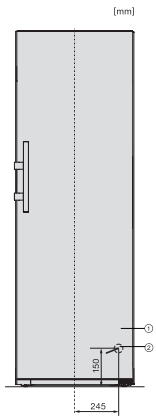

KS 4783 DD N

Fritstående køleskab

med DailyFresh og ekstra komfort til den perfekte side-by-side-kombination.

KS4384ED N, KS4783ED N, KS4784DD N, KS4784ED N, KS4885DD N, Nordic, installation (footnote*) (installation drawings)