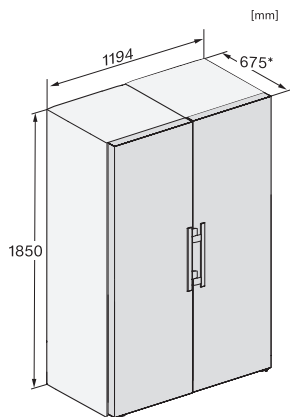

KS4783ED N, KS4784ED N, KS4885DD N, FNS4782E N, FNS4882D, Nordic, installation sketch, Side-by-Side (*footnote)