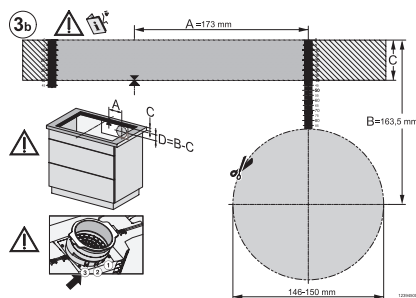

Aktivt kulfilter til recirkulation •

Plug&Play-adapter •

KMDA 7676 FL-U BlackPerfection
Induktionskogeplade med emhætte
med to ekstra store PowerFlex XL-kogeområder ved recirkulation

KMDA7676FL-U BlackPerfection, KMDA7876FL-U – flush installation, drilling template, Installation depth 23,8 cm

KMDA7676FL-U, KMDA7876FL-U – surface installation, drilling template, 23,8 cm, Installation drawing

KMDA7676FL-U, KMDA7876FL-U – surface installation, 24,8 cm, drilling template, Installation drawing

KMDA7676FL-U, KMDA7876FL-U – flush installation, drilling template, Installation depth 24,8 cm, Installation drawing