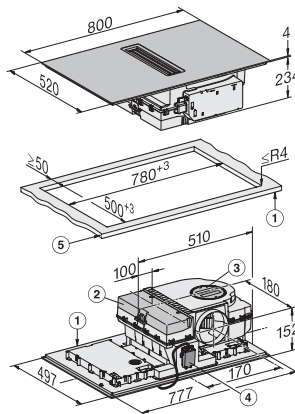

Aktivt kulfilter til recirkulation •

Plug&Play-adapter •

KMDA 7676 FL-U BlackPerfection
Induktionskogeplade med emhætte
med to ekstra store PowerFlex XL-kogeområder ved recirkulation

KMDA7676FL-U BlackPerfection, KMDA7876FL-U – flush installation, drilling template, Installation depth 23,8 cm

KMDA7676FL-U, KMDA7876FL-U – surface installation, drilling template, 23,8 cm, Installation drawing

KMDA7676FL-U, KMDA7876FL-U – surface installation, 24,8 cm, drilling template, Installation drawing

KMDA7676FL-U, KMDA7876FL-U – flush installation, drilling template, Installation depth 24,8 cm, Installation drawing