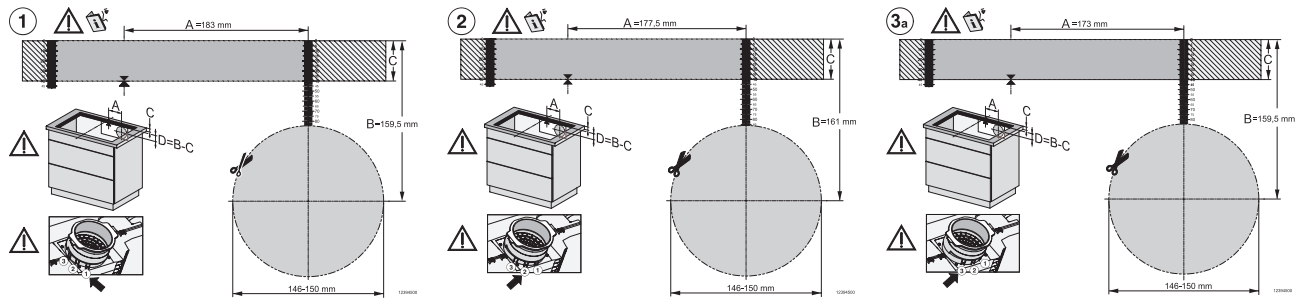

KMDA 7676 FL-U BlackPerfection
Induktionskogeplade med emhætte
med to ekstra store PowerFlex XL-kogeområder ved recirkulation