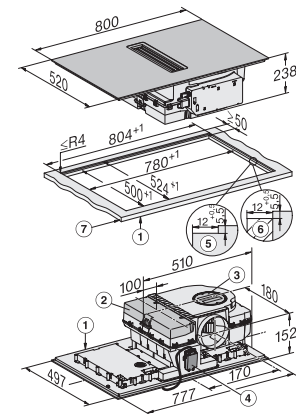

Aktivt kulfilter til recirkulation •

Plug&Play-adapter •

KMDA 7676 FL-U BlackPerfection
Induktionskogeplade med emhætte
med to ekstra store PowerFlex XL-kogeområder ved recirkulation

KMDA7676FL-U BlackPerfection, KMDA7876FL-U – flush installation, drilling template, Installation depth 23,8 cm

KMDA7676FL-U, KMDA7876FL-U – surface installation, drilling template, 23,8 cm, Installation drawing

KMDA7676FL-U, KMDA7876FL-U – surface installation, 24,8 cm, drilling template, Installation drawing

KMDA7676FL-U, KMDA7876FL-U – flush installation, drilling template, Installation depth 24,8 cm, Installation drawing