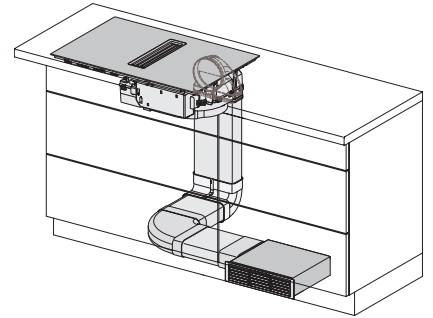

KMDA 7272 FR-U Silence
Induktionskogeplade med emhætte
med ekstra lydsvag motor og 4 individuelle kogezoner til recirkulation

	Abluftbetrieb	Geführter Umluftbetrieb	Plug&Play-Betrieb
KMDA 7272 FR-A	✓	–	–
KMDA 7272 FR-U	–	✓	✓/✓
KMDA 7272 FL-A	✓	–	–
KMDA 7272 FL-U	–	✓	✓/✓

KMDA7272FR, KMDA7473FR – Installation drawing