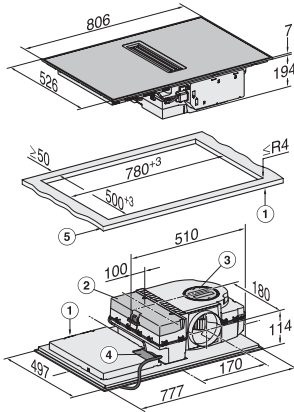

KMDA 7272 FR-U Silence
Induktionskogeplade med emhætte
med ekstra lydsvag motor og 4 individuelle kogezoner til recirkulation

	Abluftbetrieb	Geführter Umluftbetrieb	Plug&Play-Betrieb
KMDA 7272 FR-A	✓	–	–
KMDA 7272 FR-U	–	✓	✓/✓
KMDA 7272 FL-A	✓	–	–
KMDA 7272 FL-U	–	✓	✓/✓

KMDA7272FR, KMDA7473FR – Installation drawing