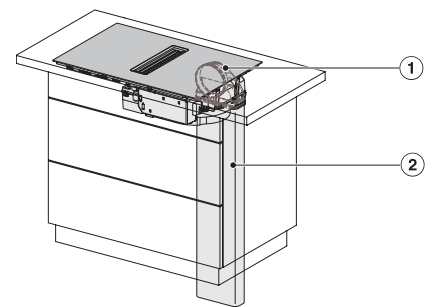

KMDA7272FL/FR, KMDA7473FL/FR, Exhaust air (Installation drawing)