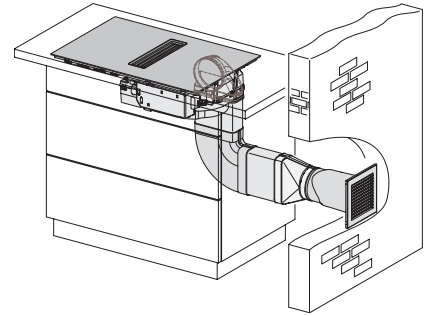

KMDA 7272 FR-A Silence

Induktionskogeplade med emhætte

med ekstra lydsvag motor og 4 individuelle kogezone til udluftning til det fri

	Abluftbetrieb	Geführter Umluftbetrieb	Plug&Play-Betrieb
KMDA 7272 FR-A	✓	–	–
KMDA 7272 FR-U	–	✓	✓/✓
KMDA 7272 FL-A	✓	–	–
KMDA 7272 FL-U	–	✓	✓/✓

KMDA7272FR, KMDA7473FR – Installation drawing