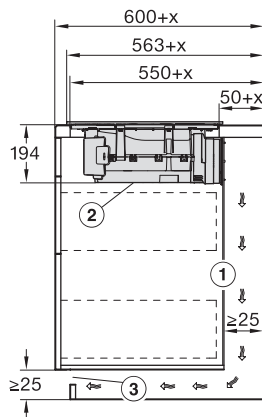

KMDA7272FR, KMDA7473FR – Side view lying on top+X, Plug&Play – Installation drawing