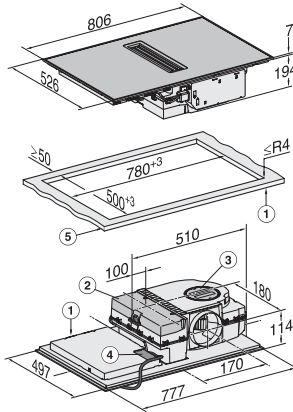

KMDA 7272 FR-A Silence

Induktionskogeplade med emhætte

med ekstra lydsvag motor og 4 individuelle kogezone til udluftning til det fri

	Abluftbetrieb	Geführter Umluftbetrieb	Plug&Play-Betrieb
KMDA 7272 FR-A	✓	–	–
KMDA 7272 FR-U	–	✓	✓/✓
KMDA 7272 FL-A	✓	–	–
KMDA 7272 FL-U	–	✓	✓/✓

KMDA7272FR, KMDA7473FR – Installation drawing