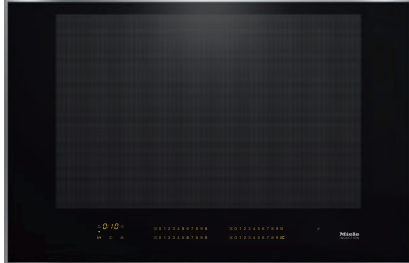

KM 7677 FR

Induktionskogeplade

806 mm bred og full surface-induktion til stor fleksibilitet

EAN: 4002516148296 / Materiale nummer: 11144930 /
Gammelt materiale nummer: 26767700DFS

Overhedningssikring

•

Restvarme

•

Tekniske data

Mål (H x B x D) i mm

52 x 806 x 526

Mål i mm (bredde)

806

Mål i mm (højde)

52

Mål i mm (dybde)

526

Udskæringsmål i mm (bredde) ved indbygning oven på
bordplade

780

Udskæringsmål i mm (dybde) ved indbygning oven på
bordplade

500

Indbygningshøjde med tilslutningsboks i mm

45

Vægt i kg

15

Samlet tilslutningsværdi i kW

7,30

Tilslutningslednings længde i m

1,4

Spænding i V

230

Frekvens i Hz

50-60

Medfølgende tilbehør

Tilslutningsledning

Ja