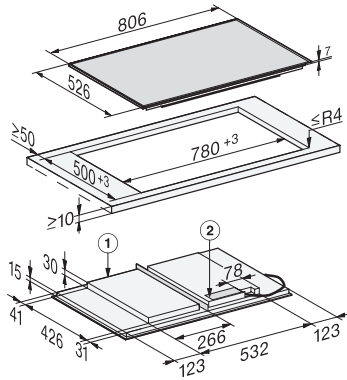

#### Tekniske data

Mål (H x B x D) i mm

52 x 806 x 526

Mål i mm (bredde)

806

Mål i mm (højde)

52

Mål i mm (dybde)

526

Udskæringsmål i mm (bredde) ved indbygning oven på  
bordplade

780

Udskæringsmål i mm (dybde) ved indbygning oven på  
bordplade

500

Indbygningshøjde med tilslutningsboks i mm

45

Vægt i kg

#### Medfølgende tilbehør

Tilslutningsledning

Ja

KM 7677 FR

Induktionskogeplade

806 mm bred og full surface-induktion til stor fleksibilitet

KM 7677 FR (installation drawings)