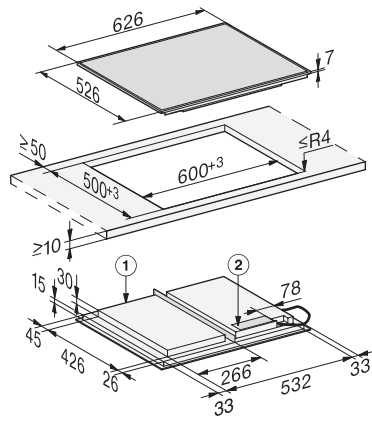

#### Tekniske data

Mål (H x B x D) i mm

52 x 626 x 526

Mål i mm (bredde)

626

Mål i mm (højde)

52

Mål i mm (dybde)

526

Udskæringsmål i mm (bredde) ved indbygning oven på  
bordplade

600

Udskæringsmål i mm (dybde) ved indbygning oven på  
bordplade

500

Indbygningshøjde med tilslutningsboks i mm

45

Vægt i kg

#### Medfølgende tilbehør

Tilslutningsledning

Ja

KM 7667 FR

Induktionskogeplade

626 mm bred og full surface-induktion til stor fleksibilitet

KM 7667 FR (installation drawings)