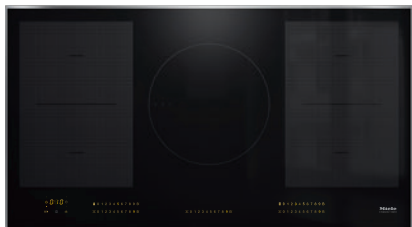

KM 7594 FR
Induktionskogeplade
med 2 PowerFlex-kogeområder til maksimal effekt

EAN: 4002516654902 / Materiale nummer: 12198280 /
Gammelt materiale nummer: 26759400DFS

Recall-funktion	•
Frakoblingsautomatik på alle kogzoner	•
Individuelle indstillingsmuligheder (fx signaler)	•
Lock&Wipe	•
Minutur	•
Effektivitet og bæredygtighed	
Energiforbrug i slukket tilstand i W	0,5
Energiforbrug i standby-tilstand i W	1,0
Energiforbrug i netværksforbundet standby-tilstand i W	2,0
Tid i min. til automatisk slukket tilstand	20
Tid i min. til automatisk skift til standby-tilstand	20
Tid i min. til automatisk skift til netværksforbundet standby-tilstand	20
Plejekomfort	
Meget rengøringsvenlig glaskeramik	•
Sikkerhed	
Sikkerhedsafbryder	•
Låsefunktion	•
Sikkerhed mod uønsket betjening	•
Integreret køleblæser	•
Overhedningssikring	•
Restvarme	•
Tekniske data	
Mål i mm (bredde)	942
Mål i mm (højde)	52
Mål i mm (dybde)	526
Udskæringsmål i mm (bredde) ved indbygning oven på bordplade	916
Udskæringsmål i mm (dybde) ved indbygning oven på bordplade	500
Indbygningshøjde med tilslutningsboks i mm	45
Vægt i kg	16
Samlet tilslutningsværdi i kW	11,00
Tilslutningslednings længde i m	1,4
Spænding i V	230
Frekvens i Hz	50-60
Medfølgende tilbehør	
Tilslutningsledning	Ja