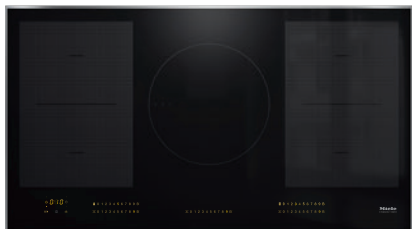

KM 7594 FR
Induktionskogeplade
med 2 PowerFlex-kogeområder til maksimal effekt

- Intuitivt, hurtigt valg via talrækker – SmartSelect
- 5 kogezone inkl. 4 PowerFlex-kogeområder og 28 cm kogezone
- 942 mm bred og ramme i rustfrit stål til indbygning oven på bordpladen
- Meget korte opkogstider – TwinBooster
- Kommunikation med emhætten – automatikfunktion Con@ctivity

EAN: 4002516654902 / Materiale nummer: 12198280 /
Gammelt materiale nummer: 26759400DFS

Opvarmningsform	
Opvarmningsform	Induktion
Konstruktion	
Uafhængigt af ovnen	•
Design	
Elegant glaskeramisk overflade	•
Farve på glaskeramik	Sort
Ramme i rustfrit stål	•
Indbygning oven på bordplade	•
Kogezoneudstyr	
Antal kogezone	5
Antal kogeområder	2
PowerFlex-kogeområder	
Antal	4
Art	PowerFlex-kogezone
Diameter i mm	Ø 150 – 230
Ydeevne i W	2100
Booster i W	3000
TwinBooster i W	3650
1. Kogezone/kogeområde	
Position	til venstre
Type	PowerFlex-bro
Størrelse i mm	230x390
Maks. Booster-effekt i W	4800
Maks. ydeevne i W	3400
Maks. TwinBooster-effekt i W	7300
2. Kogezone/kogeområde	
Position	i midten
Type	vario-kogezone
Størrelse i mm	Ø 180-280
Maks. Booster-effekt i W	3000
Maks. ydeevne i W	2600
Maks. TwinBooster-effekt i W	3650
3. Kogezone/kogeområde	
Ribbehøjde	til højre
Type	PowerFlex-bro
Størrelse i mm	230x390
Maks. Booster-effekt i W	4800
Maks. ydeevne i W	3400
Maks. TwinBooster-effekt i W	7300
Betjeningskomfort	
Miele@home	•
Betjening via sensortaster	SmartSelect
Automatikfunktion Con@ctivity 3.0	•
Registrering af gryde og grydestørrelse	•
Displayfarve	Gul
Opkogsautomatik	•
Permanent gryderegistrering	•
Varmholdning	•
Stop&Go-funktion	•