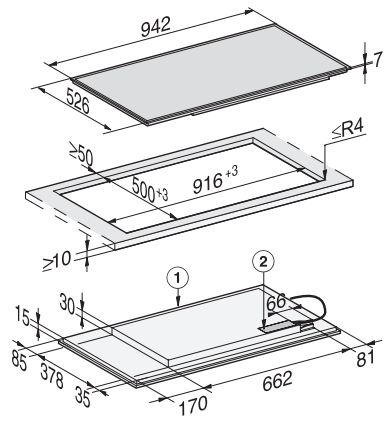

KM 7594 FR
Induktionskogeplade
med 2 PowerFlex-kogeområder til maksimal effekt

KM 7594 FR (Installation drawing)