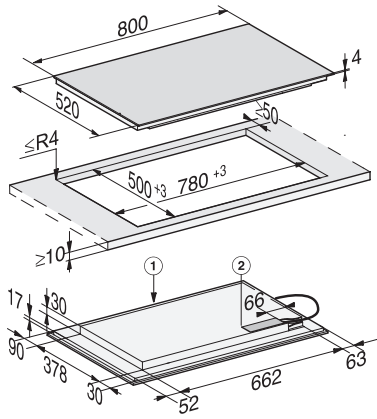

KM 7575 FL
Induktionskogeplade
med 3 PowerFlex-kogeområder til maksimal effekt

KM7575FL, KM7576FL onset (installation drawing)