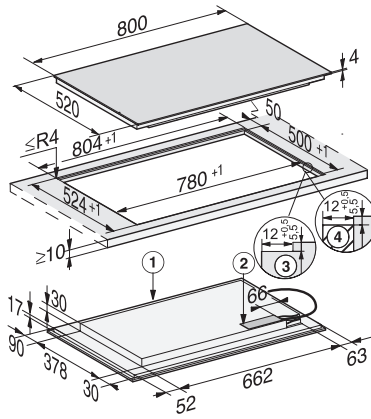

KM7575FL, KM7576FL flush (installation drawing)