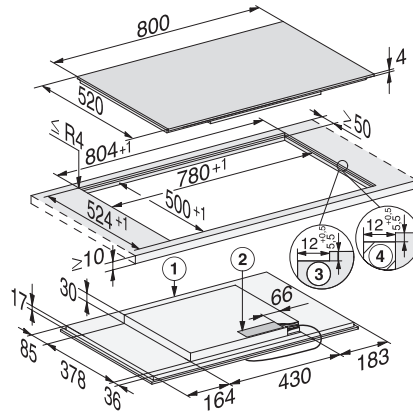

KM 7474 FL

Induktionskogeplade

med PowerFlex-kogeområde til maksimal effekt

EAN: 4002516148685 / Materiale nummer: 11144760 /
Gammelt materiale nummer: 26747470DFS

Recall-funktion	•
Frakoblingsautomatik på alle kogzoner	•
Permanent gryderegistrering	•
Individuelle indstillingsmuligheder (fx signaler)	•
Minutur	•
Effektivitet og bæredygtighed	
Energiforbrug i slukket tilstand i W	0,5
Energiforbrug i standby-tilstand i W	1,0
Energiforbrug i netværksforbundet standby-tilstand i W	2,0
Tid i min. til automatisk slukket tilstand	20
Tid i min. til automatisk skift til standby-tilstand	20
Tid i min. til automatisk skift til netværksforbundet standby-tilstand	20
Plejekomfort	
Meget rengøringsvenlig glaskeramik	•
Sikkerhed	
Sikkerhedsafbryder	•
Låsefunktion	•
Sikkerhed mod uønsket betjening	•
Integreret køleblæser	•
Overhedningssikring	•
Restvarme	•
Tekniske data	
Mål i mm (bredde)	800
Mål i mm (højde)	51
Mål i mm (dybde)	520
Udskæringsmål i mm (bredde) ved indbygning oven på bordplade	780
Udskæringsmål i mm (dybde) ved indbygning oven på bordplade	500
Indbygningshøjde med tilslutningsboks i mm	51
Indvendigt udskæringsmål i mm (bredde) ved planforsænket indbygning	780
Indvendigt udskæringsmål i mm (dybde) ved planforsænket indbygning	500
Vægt i kg	12
Udvendigt udskæringsmål i mm (bredde) ved planforsænket indbygning	804
Udvendigt udskæringsmål i mm (dybde) ved planforsænket indbygning	524
Samlet tilslutningsværdi i kW	7,30
Tilslutningslednings længde i m	1,4
Spænding i V	230
Frekvens i Hz	50-60
Medfølgende tilbehør	
Tilslutningsledning	Ja

KM 7474 FL
Induktionskogeplade
med PowerFlex-kogeområde til maksimal effekt

KM 7474 FL (Installation drawing)

KM 7474 FL flush-fit installation (installation drawing)