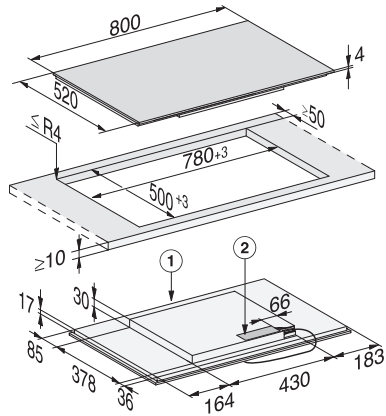

KM 7474 FL
Induktionskogeplade
med PowerFlex-kogeområde til maksimal effekt

KM 7474 FL (Installation drawing)