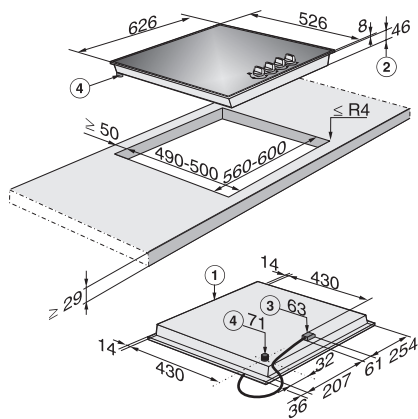

KM 3010
Gaskogeplade
med 4 brændere

EAN: 4002515136058 / Materiale nummer: 09265930 /
Gammelt materiale nummer: 26301050DK

Medfølgende tilbehør

Tilslutningsledning

Nej

Dysesæt til flaskegas

•

KM 3010 Gaskogeplade med 4 brændere

KM 3010 G (skitse)

1. Foran, 2. Indbygningshøjde, 3. Nettislutningsboks med netledning, L = 2000 mm, 4. Gastilslutning R 1/2" - ISO 7-1 (DIN EN 10226)