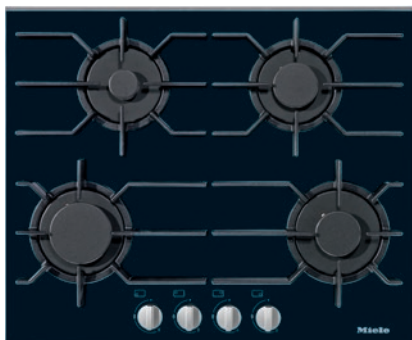

KM 3010 Gaskogeplade med 4 brændere

- Nem betjening med drejeknapper – kan betjenes med én hånd
- Elegant design – 626 mm bred gaskogeplade i glas
- Fleksibel – 4 brændere
- Meget sikker – GasStop-funktion
- Nem rengøring – ComfortClean-rist til rengøring i opvaskemaskine

EAN: 4002515136058 / Materiale nummer: 09265930 /
Gammelt materiale nummer: 26301050DK

Opvarmningsform	
Opvarmningsform	Gas
Konstruktion	
Uafhængigt af ovnen	•
Design	
Farve på glaskeramik	Sort
Støbejernsrist (mat/sort, emaljeret)	•
Miele-logo præget i rustfrit stål	•
Kogezoneudstyr	
Antal kogezone	4
Gasbrændereffekt	
Sparebrænder i kW	1,00
Normal brænder i kW	1,70
Kraftig brænder i kW	2,70
1. Kogezone/kogeområde	
Position	forrest til venstre
Type	Stærk brænder
2. Kogezone/kogeområde	
Position	bagerst til venstre
Type	Sparebrænder
3. Kogezone/kogeområde	
Ribbehøjde	bagerst til højre
Type	Normalbrænder
4. Kogezone/kogeområde	
Position	forrest til højre
Type	Normalbrænder
Betjeningskomfort	
Betjening via kontakt	•
Elektronisk tænding med én hånd	•
Plejekomfort	
Gryderiste egnet til opvaskemaskine	•
Sikkerhed	
GasStop	•
GasStop & ReStart	•
Tekniske data	
Mål (H x B x D) i mm	54 x 626 x 526
Mål i mm (bredde)	626
Mål i mm (højde)	54
Mål i mm (dybde)	526
Udskæringsmål i mm (bredde) ved indbygning oven på bordplade	600
Udskæringsmål i mm (dybde) ved indbygning oven på bordplade	500
Indbygningshøjde med tilslutningsboks i mm	63
Vægt i kg	17
Samlet tilslutningsværdi i kW	7,10
Tilslutningslednings længde i m	2,0
Gastilslutningens position	Hinten links
Spænding i V	220-240
Frekvens i Hz	50-60

KM 3010
Gaskogeplade
med 4 brændere

EAN: 4002515136058 / Materiale nummer: 09265930 /
Gammelt materiale nummer: 26301050DK

Medfølgende tilbehør

Tilslutningsledning

Nej

Dysesæt til flaskegas

•

KM 3010 Gaskogeplade med 4 brændere

KM 3010 G (skitse)

1. Foran, 2. Indbygningshøjde, 3. Nettislutningsboks med netledning, L = 2000 mm, 4. Gastilslutning R 1/2" - ISO 7-1 (DIN EN 10226)