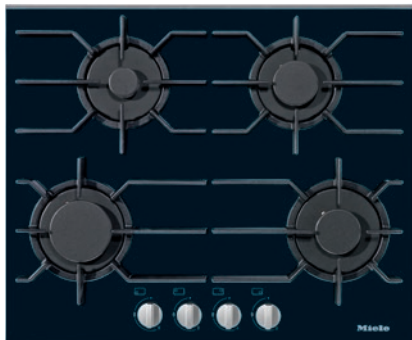

KM 3010 Gaskogeplade med 4 brændere

- Nem betjening med drejeknapper – kan betjenes med én hånd
- Elegant design – 626 mm bred gaskogeplade i glas
- Fleksibel – 4 brændere
- Meget sikker – GasStop-funktion
- Nem rengøring – ComfortClean-rist til rengøring i opvaskemaskine

EAN: 4002515136058 / Materiale nummer: 09265930 /
Gammelt materiale nummer: 26301050DK

Opvarmningsform	
Opvarmningsform	Gas
Konstruktion	
Uafhængigt af ovnen	•
Design	
Farve på glaskeramik	Sort
Støbejernsrist (mat/sort, emaljeret)	•
Miele-logo præget i rustfrit stål	•
Kogezoneudstyr	
Antal kogezone	4
Gasbrændereffekt	
Sparebrænder i kW	1,00
Normal brænder i kW	1,70
Kraftig brænder i kW	2,70
1. Kogezone/kogeområde	
Position	forrest til venstre
Type	Stærk brænder
2. Kogezone/kogeområde	
Position	bagerst til venstre
Type	Sparebrænder
3. Kogezone/kogeområde	
Ribbehøjde	bagerst til højre
Type	Normalbrænder
4. Kogezone/kogeområde	
Position	forrest til højre
Type	Normalbrænder
Betjeningskomfort	
Betjening via kontakt	•
Elektronisk tænding med én hånd	•
Plejekomfort	
Gryderiste egnet til opvaskemaskine	•
Sikkerhed	
GasStop	•
GasStop & ReStart	•
Tekniske data	
Mål (H x B x D) i mm	54 x 626 x 526
Mål i mm (bredde)	626
Mål i mm (højde)	54
Mål i mm (dybde)	526
Udskæringsmål i mm (bredde) ved indbygning oven på bordplade	600
Udskæringsmål i mm (dybde) ved indbygning oven på bordplade	500
Indbygningshøjde med tilslutningsboks i mm	63
Vægt i kg	17
Samlet tilslutningsværdi i kW	7,10
Tilslutningslednings længde i m	2,0
Gastilslutningens position	Hinten links
Spænding i V	220-240
Frekvens i Hz	50-60

KM 3010
Gaskogeplade
med 4 brændere

EAN: 4002515136058 / Materiale nummer: 09265930 /
Gammelt materiale nummer: 26301050DK

Medfølgende tilbehør

Tilslutningsledning

Nej

Dysesæt til flaskegas

•

KM 3010 Gaskogeplade med 4 brændere