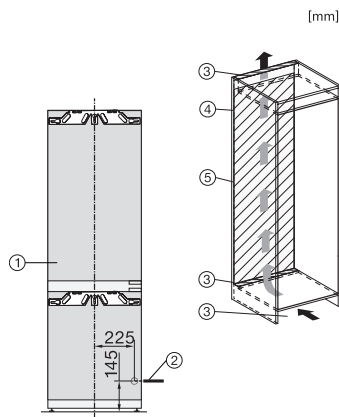

KFN 7774 D

Køle-/fryseskab, indbygning

optimal opbevaring med PerfectFresh Active, DynaCool og NoFrost.

KFN7734C, KFN7734F, KFN7734D, KFN7764D,
KFN7785D, KFN7744E, KFN7774D, installation (footnote*)
(installation drawings)