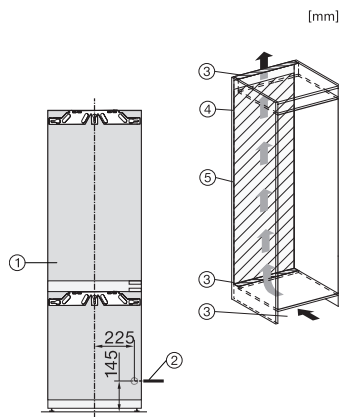

KFN 7764 C

Køle-/fryseskab, indbygning

med imponerende komfort, takket være FlexiLight 2.0, DynaCool og NoFrost.

KFN7734C, KFN7734F, KFN7734D, KFN7764D, KFN7785D, KFN7744E, KFN7774D, installation (footnote*) (installation drawings)