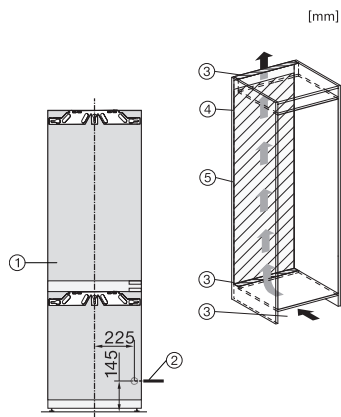

KFN 7734 F

Køle-/fryseskab, indbygning

optimal opbevaring ved hjælp af DynaCool, praktisk LED-belysning og NoFrost.

KFN7734C, KFN7734F, KFN7734D, KFN7764D,
KFN7785D, KFN7744E, KFN7774D, installation (footnote*)
(installation drawings)