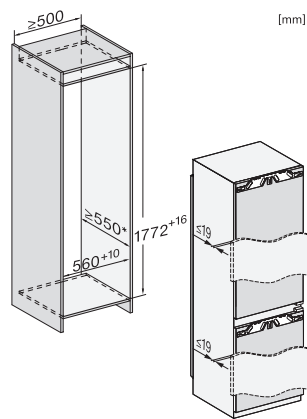

KFN7734C, KFN7734F, KFN7734D, KFN7764D, KFN7785D, KFN7744E, KFN7774D, built-in (footnote*) (installation drawings)