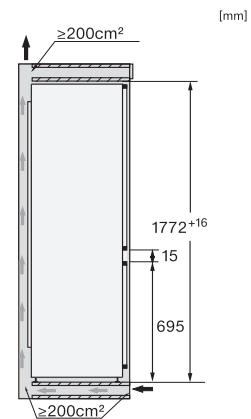

KFNS7734D, KFN7734C, KFN7734F, KFN7734D, KFN7764D, KFN7785D, KFN7744E, KFN7774D, side view (installation drawings)