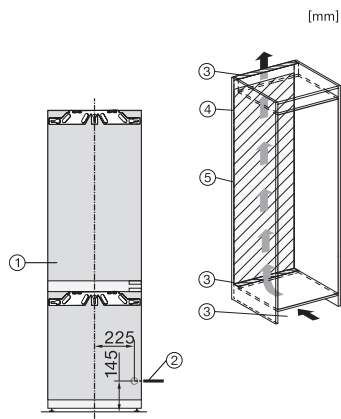

KFN 7734 E

Køle-/fryseskab, indbygning

optimal opbevaring ved hjælp af DynaCool, praktisk LED-belysning og NoFrost.

KFN7734C, KFN7734F, KFN7734D, KFN7764D, KFN7785D, KFN7744E, KFN7774D, installation (footnote*) (installation drawings)