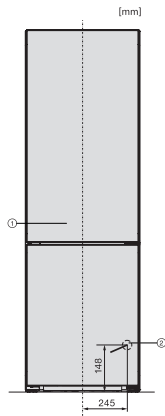

KFN4395DD, KFN4393FD, KFN4393DD, KFN4795DD
bb, KFN4795CD bb, KFN4898CD, installation
(footnote*)