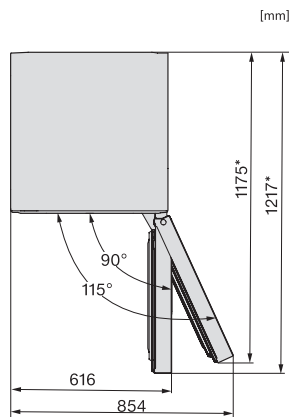

KFN4795CD bb, KS4783DD obsw/matt, KFN4898AD
grgr, KFN4799AD obsw/matt 125 Gala Edition, top view
(installation drawings)