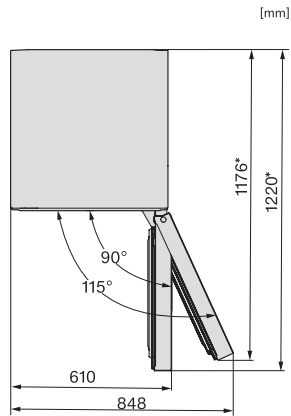

KFN 4898 AD

Fritstående køle-/fryseskab

til længste friskhed og bedste komfort, pga. PerfectFresh Active og Freeze&Cool.

KFN4898CD bs, KS4887DD edt/cs, top view (footnote*)
(installation drawings)