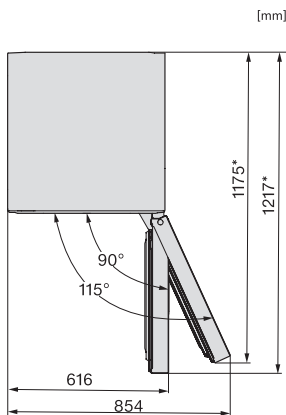

KFN4795CD bb, KS4783DD obsw/matt, KFN4898AD grgr, KFN4799AD obsw/matt 125 Gala Edition, top view (installation drawings)