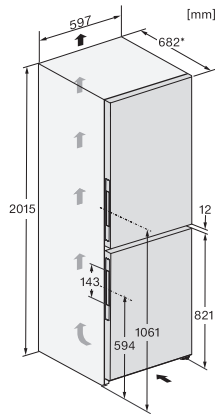

KFN4898AD, KFN4898CD, KFN4795DD bb, KFN4795CD bb, installation sketch (footnote*) (installation drawings)