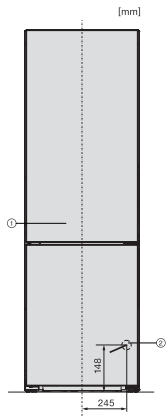

KFN 4898 AD

Fritstående køle-/fryseskab

til længste friskhed og bedste komfort, pga. PerfectFresh Active og Freeze&Cool.

KFN4395DD, KFN4393FD, KFN4393DD, KFN4795DD bb, KFN4795CD bb, KFN4898CD, installation (footnote*)