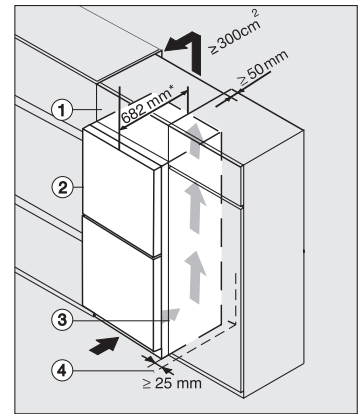

Integrating freestanding refrigeration appliance in a run of kitchen units, bb, brws, bs, grgr (*Fußnote)