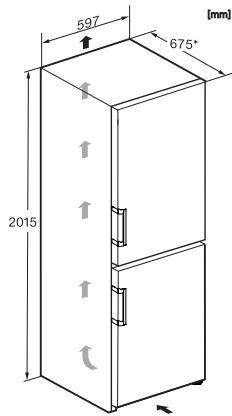

KFN 4799 DDE
Fritstående køle-/fryseskab
med DailyFresh, NoFrost og Mylce til friske isterninger.

KFN4797DD, KFN4797CD, KFN4799DDE, KFN4795DD, KFN4795AD, KFN4795CD, KFN4795BD, installation sketch (footnote*)