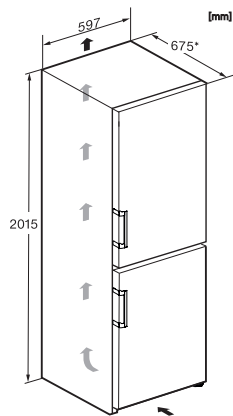

KFN 4799 AD 125 Gala Ed
Fritstående køle-/fryseskab
med PerfectFresh Pro og NoFrost til længere friskhed og ekstra komfort.

KFN4797DD, KFN4797CD, KFN4799DDE, KFN4795DD,
KFN4795AD, KFN4795CD, KFN4795BD, installation
sketch (footnote*)