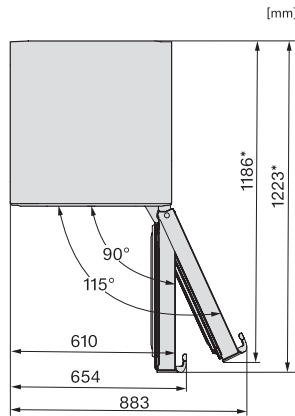

KFN4777CD, KFN4797DD, KFN4797CD, KFN4799DDE,
KFN4795DD, KFN4795CD, KFN4795BD, top view
(footnote*)