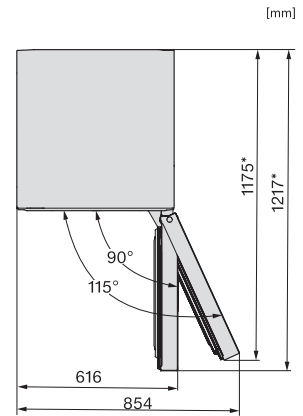

KFN4795CD bb, KS4783DD obsw/matt, KFN4898AD
grgr, KFN4799AD obsw/matt 125 Gala Edition, top view
(installation drawings)