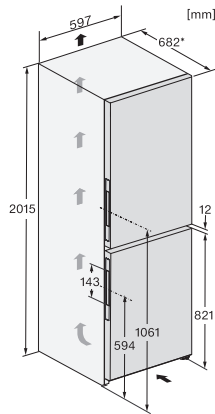

KFN4898AD, KFN4898CD, KFN4795DD bb, KFN4795CD
bb, installation sketch (footnote*) (installation drawings)