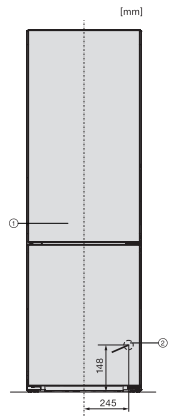

KFN 4799 AD 125 Gala Ed
Fritstående køle-/fryseskab
med PerfectFresh Pro og NoFrost til længere friskhed og ekstra komfort.

KFN4395DD, KFN4393FD, KFN4393DD, KFN4795DD bb,
KFN4795CD bb, KFN4898CD, installation (footnote*)