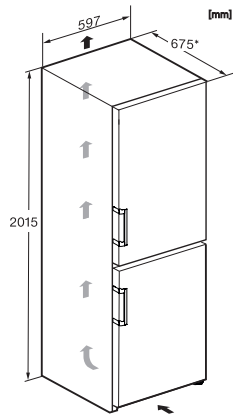

KFN 4797 AD

Fritstående køle-/fryseskab

med PerfectFresh Pro og NoFrost til længere friskhed og ekstra komfort.

KFN4797DD, KFN4797CD, KFN4799DDE, KFN4795DD, KFN4795AD, KFN4795CD, KFN4795BD, installation sketch (footnote*)