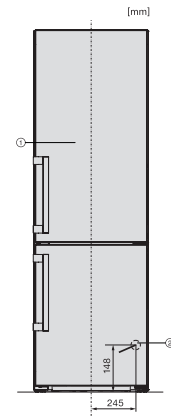

KFN4797DD, KFN4797CD, KFN4795AD, KFN4795DD, installation (footnote*) (installation drawings)