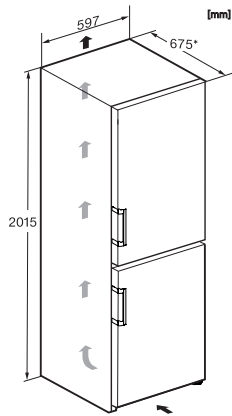

KFN 4795 DD
Fritstående køle-/fryseskab
med DailyFresh, NoFrost, DynaCool og ekstra komfort.

KFN4797DD, KFN4797CD, KFN4799DDE, KFN4795DD, KFN4795CD, KFN4795BD, installation sketch (footnote*)