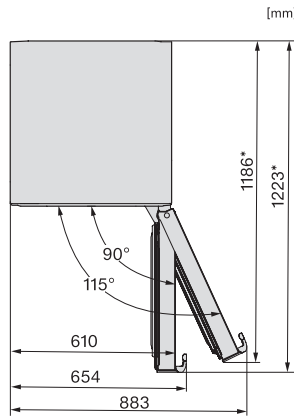

KFN4777CD, KFN4797DD, KFN4797CD, KFN4799DDE, KFN4795DD, KFN4795CD, KFN4795BD, top view (footnote*)