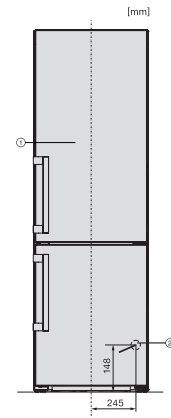

KFN4797DD, KFN4797CD, KFN4795DD, installation (footnote*) (installation drawings)