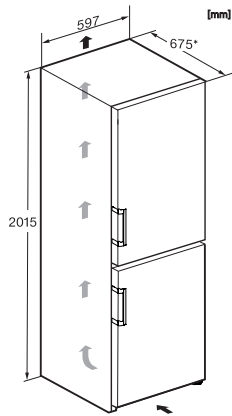

KFN 4795 CD
Fritstående køle-/fryseskab
med DailyFresh, NoFrost, DynaCool og ekstra komfort.

KFN4797DD, KFN4797CD, KFN4799DDE, KFN4795DD,
KFN4795AD, KFN4795CD, KFN4795BD, installation
sketch (footnote*)