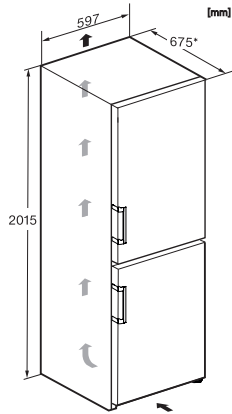

KFN 4795 CD
Fritstående køle-/fryseskab
med DailyFresh, NoFrost, DynaCool og ekstra komfort.

KFN4797DD, KFN4797CD, KFN4799DDE, KFN4795DD, KFN4795CD, KFN4795BD, installation sketch (footnote*)