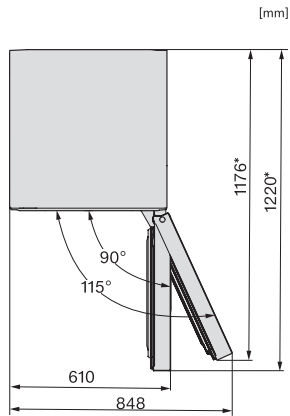

KFN 4795 CD
Fritstående køle-/fryseskab
med DailyFresh, NoFrost, DynaCool og ekstra komfort.

KFN4898CD bs, KS4887DD edt/cs, top view (footnote*)
(installation drawings)