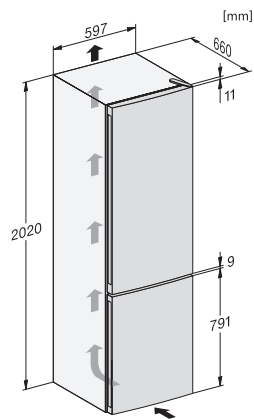

KFN4391ED, KFN4394ED, installation sketch (installation drawings)