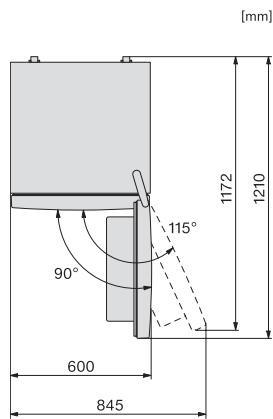

KFN 4394 ED

Fritstående køle-/fryseskab

med DailyFresh ExtraCool, NoFrost og LED-belysning til maksimal komfort.

KFN4374ED, KDN4074E Active, KDN4071E Active, KDN4174E Active, KFN4391ED, KFN4394ED, top view (installation drawings)