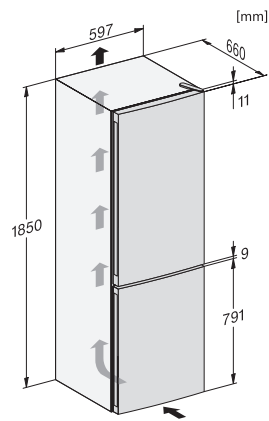

KFN 4374 ED

Fritstående køle-/fryseskab

med DailyFresh ExtraCool, NoFrost og LED-belysning til maksimal komfort.

KFN4374ED, KDN4074E Active, KDN4071E Active, KDN4174E Active, installation sketch (installation drawings)