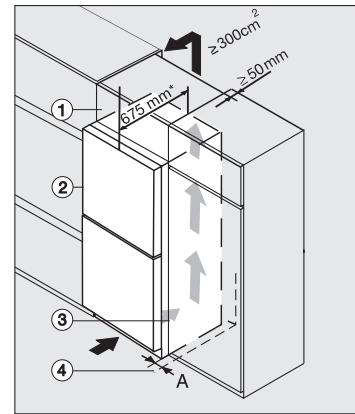

Integrating freestanding refrigeration appliance in a run of kitchen units, edt/cs, ws, bst, el (*footnote)