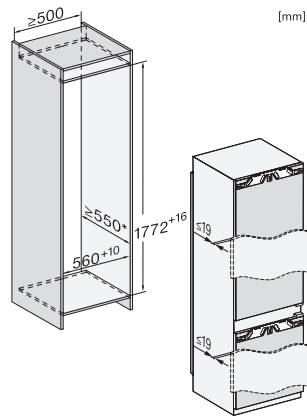

KF7742B, KF7742C, KF7742D, KF7772B, built-in (footnote*) (installation drawings)