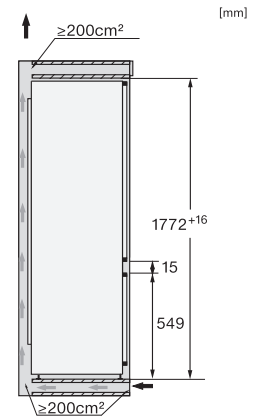

Sikkerhed	
Lås	•
Akustisk døralarm	•
Akustisk temperaturalarm	•
Optisk døralarm	•
Optisk temperaturalarm	•
Visning af netudfald i fryseskab	•
Tekniske data	
Nichebredde i mm min.	560
Nichebredde i mm maks.	570
Nichehøjde i mm min.	1772
Nichehøjde i mm maks.	1788
Nichedybde i mm	550
Produktbredde i mm	559
Produkt højde i mm	1770
Produkt dybde i mm	546
Vægt in kg	75,0
Monteringsteknik	Montering med fladhængsler
Maks. dørfrontvægt køledel i kg	18
Maks. dørfrontvægt frysedel i kg	12
Klimaklasse	SN-T
Kølezonen i l	202
heraf PerfectFresh-zone i liter	71
4-stjernet fryseboks	54
Nettokapacitet i alt i l	256
Opbevaringstid ved fejl i t.	9
Frysekapacitet i h/kg	4,00
Lydniveaunklasse (A-D)	A
Lydniveau i dB(A) re1pW	29
Strømforbrug i milliamperere (mA)	1400
Spænding i V	220-240
Sikring i A	10
Faseantal	1
Frekvens in Hz	50-60
Ledningslængde i m	2,2
Udskift pæren	Service
Medfølgende tilbehør	
Æggebakke	•
Sorteringsboks PerfectFresh	•
Fryselegeme	•
Isterningbakke	•

KF7742B, KF7742C, KF7742D, KF7772B, side view (installation drawings)