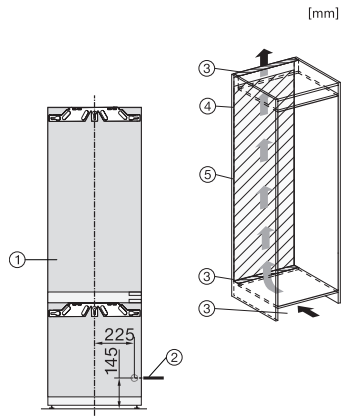

KF 7772 B

Køle-/fryseskab, indbygning

med PerfectFresh Active til optimal friskhed og DynaCool til bedste opbevaring.

KF7742B, KF7742C, KF7742D, KF7772B, installation (footnote*) (installation drawings)