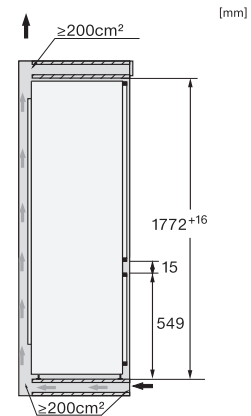

KF 7742 D

Køle-/fryseskab, indbygning

til professionel opbevaring takket være PerfectFresh Pro og DynaCool.

EAN: 4002516379195 / Materiale nummer: 11642240 /
Gammelt materiale nummer: 38774200EU1

Nichebredde i mm maks.	570
Nichehøjde i mm min.	1772
Nichehøjde i mm maks.	1788
Nichedybde i mm	550
Produktbredde i mm	559
Produkt højde i mm	1770
Produkt dybde i mm	546
Vægt in kg	61,0
Monteringsteknik	Montering med fladhængsler
Maks. dørfrontvægt køledel i kg	18
Maks. dørfrontvægt frysedel i kg	12
Klimaklasse	SN-T
Kølezone i l	201
heraf PerfectFresh-zone i liter	71
4-stjernet fryseboks	54
Nettokapacitet i alt i l	255
Opbevaringstid ved fejl i t.	9
Frysekapacitet i h/kg	4,00
Lydniveaunklasse (A-D)	B
Lydniveau i dB(A) re1pW	34
Strømforbrug i milliampere (mA)	1400
Spænding i V	220-240
Sikring i A	10
Faseantal	1
Frekvens in Hz	50
Ledningslængde i m	2,2
Udskift pæren	Service
Medfølgende tilbehør	
Æggebakke	•
Fryselegeme	•
Isterningbakke	•

KF7742B, KF7742C, KF7742D, KF7772B, side view (installation drawings)