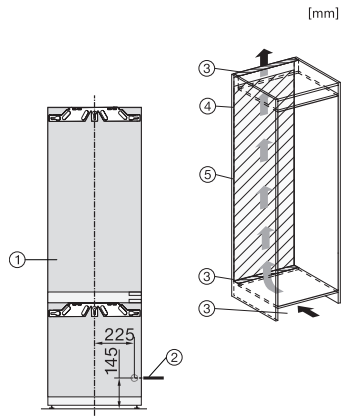

KF 7742 D

Køle-/fryseskab, indbygning

til professionel opbevaring takket være PerfectFresh Pro og DynaCool.

KF7742B, KF7742C, KF7742D, KF7772B, installation (footnote*) (installation drawings)