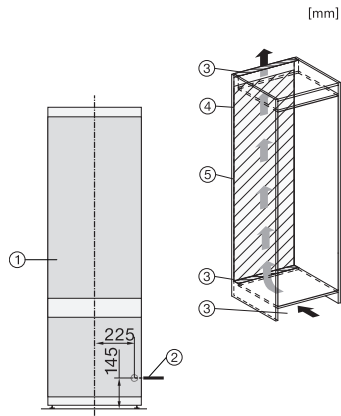

KF 7731 E

Køle-/fryseskab, indbygning

til praktisk opbevaring af madvarer, takket være DynaCool og DuplexCool.

KF7731E, KF7731D, installation (footnote*) (installation drawings)