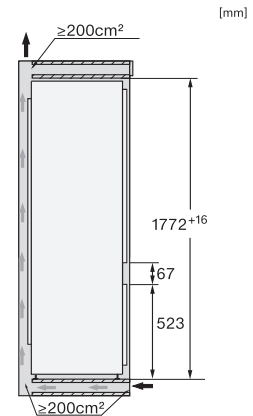

KF 7731 E

Køle-/fryseskab, indbygning

til praktisk opbevaring af madvarer, takket være DynaCool og DuplexCool.

EAN: 4002516379348 / Materiale nummer: 11641980 /
Gammelt materiale nummer: 38773100EU1

Nichebredde i mm maks.	570
Nichehøjde i mm min.	1772
Nichehøjde i mm maks.	1788
Nichedybde i mm	550
Produktbredde i mm	541
Produkt højde i mm	1770
Produkt dybde i mm	545
Vægt in kg	59,0
Monteringsteknik	glideskinner
Klimaklasse	SN-ST
Kølezonen i l	212
4-stjernet fryseboks	54
Nettokapacitet i alt i l	266
Opbevaringstid ved fejl i t.	9
Frysekapacitet i h/kg	4,00
Lydniveaunklasse (A-D)	B
Lydniveau i dB(A) re1pW	35
Strømforbrug i milliampere (mA)	1400
Spænding i V	220-240
Sikring i A	10
Faseantal	1
Frekvens in Hz	50-60
Ledningslængde i m	2,2
Udskift pæren	Service
Medfølgende tilbehør	
Æggebakke	•
Fryselegeme	•
Isterningbakke	•

KF7731E, KF7731D, side view (installation drawings)