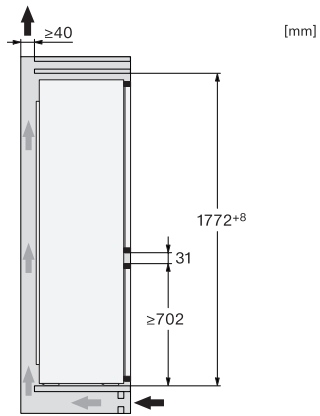

KDN 7714 E Active
Køle-/fryseskab, indbygning
med DailyFresh ExtraCool, LED-belysning og NoFrost.

KFN7714F, KFNS7716FC, KD7714E, KD7724E,
KDN7714E, KDN7724E Active, side view (installation
drawings)