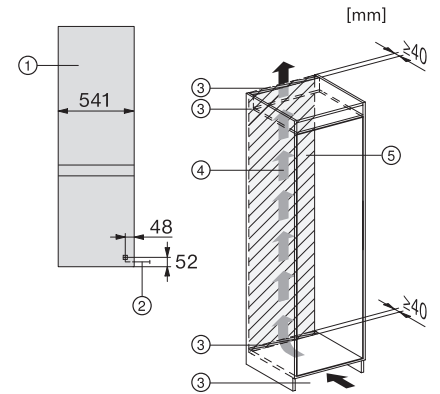

KD7713E, KD7714E, KD7724E, KDN7713E, KDN7714E,
KDN7724E Active, installation (footnote*) (installation
drawings)