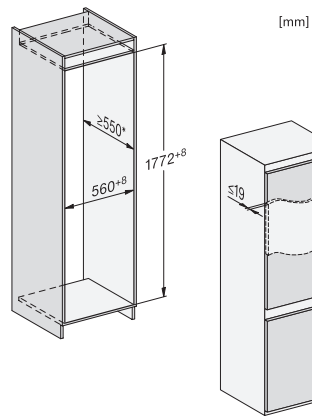

KFN7714F, KFNS7716FC, KD7714E, KD7724E,
KDN7714E, KDN7724E Active, built-in (footnote*)
(installation drawings)