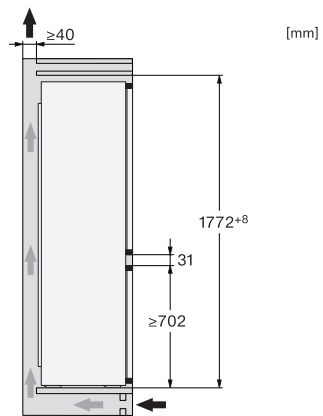

KD 7714 E Active
Køle-/fryseskab, indbygning
med DailyFresh, LED-belysning og CombiFrost.

KFN7714F, KFNS7716FC, KD7714E, KD7724E,
KDN7714E, KDN7724E Active, side view (installation
drawings)