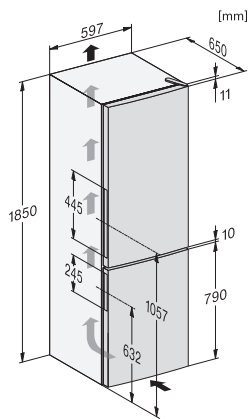

KD 4072 E Active
Fritstående køle-/fryseskab
med DailyFresh, DuplexCool og CombiFrost til en attraktiv pris.

KF4372CD, KD4172E Active, KD4072E Active, installation sketch (installation drawings)