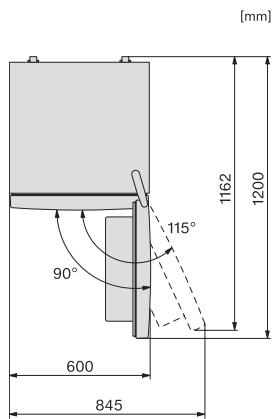

KD 4052 E Active
Fritstående køle-/fryseskab
med DailyFresh, DuplexCool og CombiFrost til en attraktiv pris.

KF4372CD, KF4392CD, KD4050E Active, KD4052E Active, KD4072E Active, KD4172E Active, top view (installation drawings)