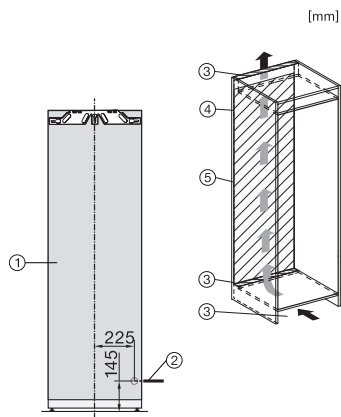

K 7747 C 125 Gala Ed
Køleskab til indbygning
til professionel opbevaring takket være PerfectFresh Pro og DynaCool.

K7733E, K7763E, K7732E, K7734F, K7764E, K7743E, K7744E, K7773D, K7774D (footnote*) (installation drawings)