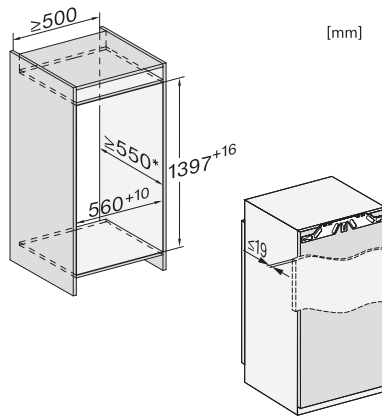

K7433E, K7434E, K7464E, K7443D, K7444D, K7473D, K7474D, FNS7470D, built-in (footnote*) (installation drawings)