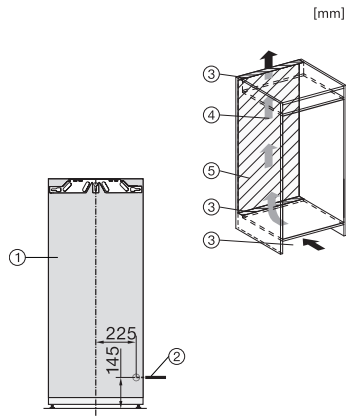

K 7437 D

Køleskab til indbygning

med DailyFresh, vedligeholdelsesfri LED-belysning, DynaCool og ComfortClean.

K7433E, K7434E, K7464E, K7443D, K7444D, K7473D, K7474D, FNS74470D, installation (footnote*) (installation drawings)