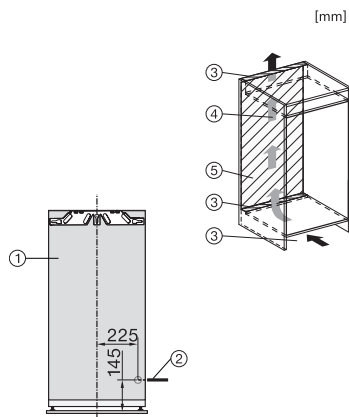

K 7348 C 125 Gala Ed
Køleskab til indbygning
med PerfectFresh Pro til længere friskhed og integreret 4-stjernet fryseboks.

K7364D, K7343D, K7344D, K7348C 125 Gala Edition, K7373B, K7374D, installation (footnote*) (installation drawings)