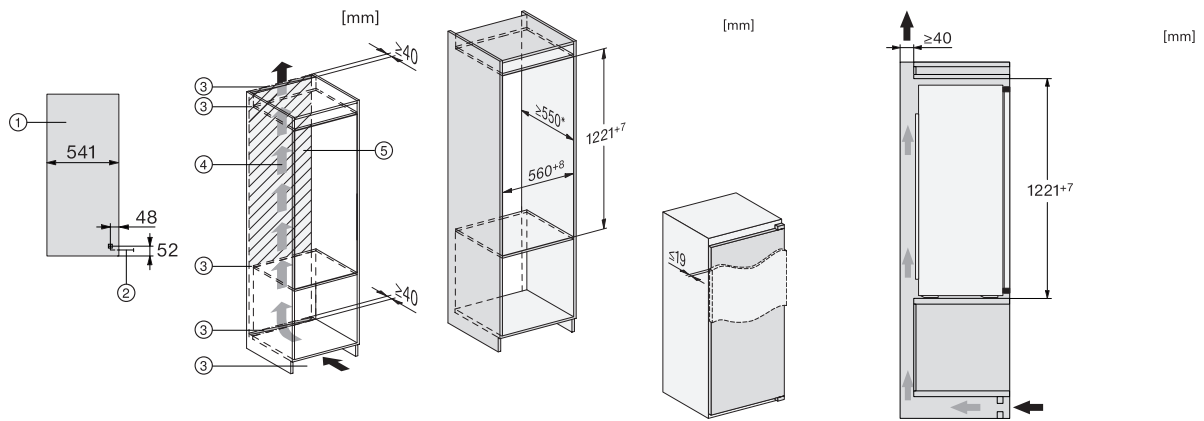

K 7315 E
Køleskab til indbygning
med LED-belysning og Superkøl til ekstra komfort.

K7318D, K7328D, K7316E, K7326E, K7317D, K7327D, K7315E, K7325E, installation (footnote*) (installation drawings)

K7318D, K7328D, K7316E, K7326E, K7317D, K7327D, K7315E, K7325E, built-in (footnote*) (installation drawings)

K7318D, K7328D, K7316E, K7326E, K7317D, K7327D, K7315E, K7325E, side view (installation drawings)