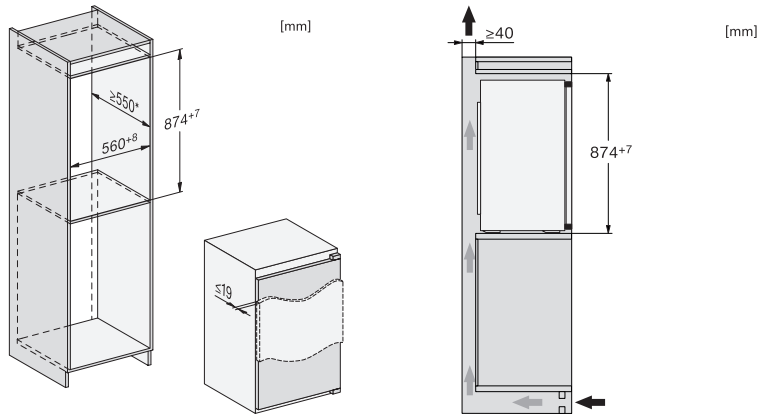

K 7116 E

Køleskab til indbygning

med 4-stjernet fryseboks, LED-belysning og Superkøl til ekstra komfort.

K7118D, K7128D, K7116E, K7126E, K7117D, K7127D,
K7115E, K7125E, built-in (footnote*) (installation drawings)

K7118D, K7128D, K7116E, K7126E, K7117D, K7127D,
K7115E, K7125E, side view (installation drawings)